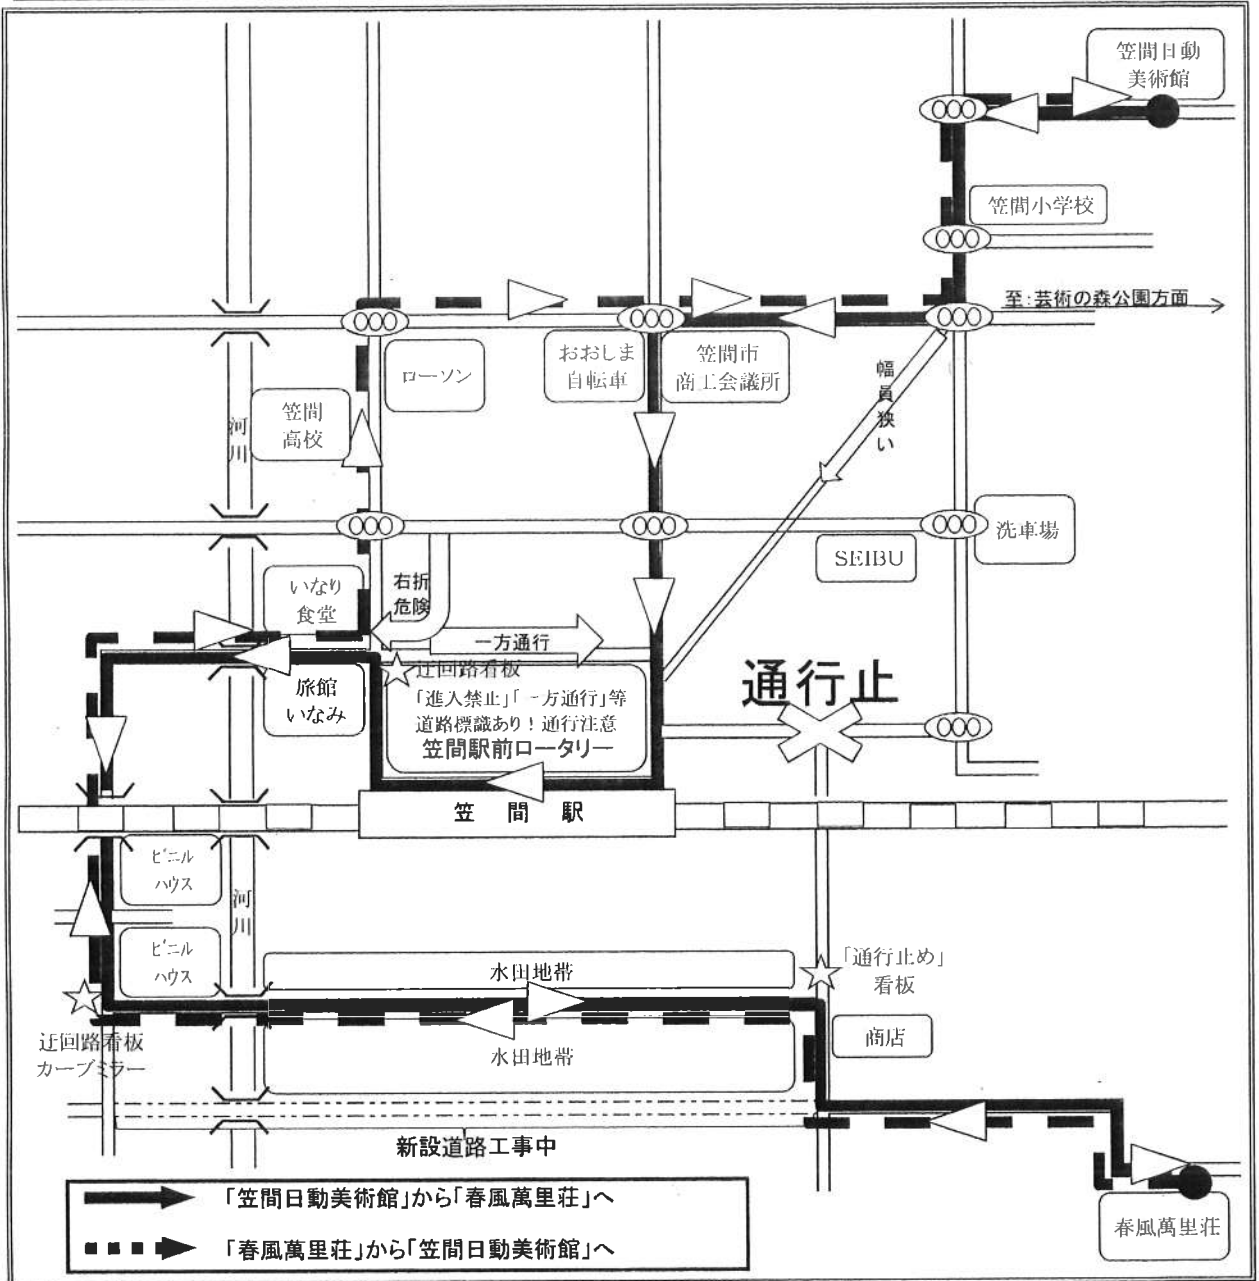

笠間日動美術館⇄春風萬里荘 迂回路のお知らせ(普通車)

下水道工事による道路通行車輛の危険防止措置(通行止)のため、上図のとおり迂回下さい。

交通規制期間:平成26年7月23日から
平成26年7月31日まで(予定)

(※但し、休工中(日曜日も含む)を除く)