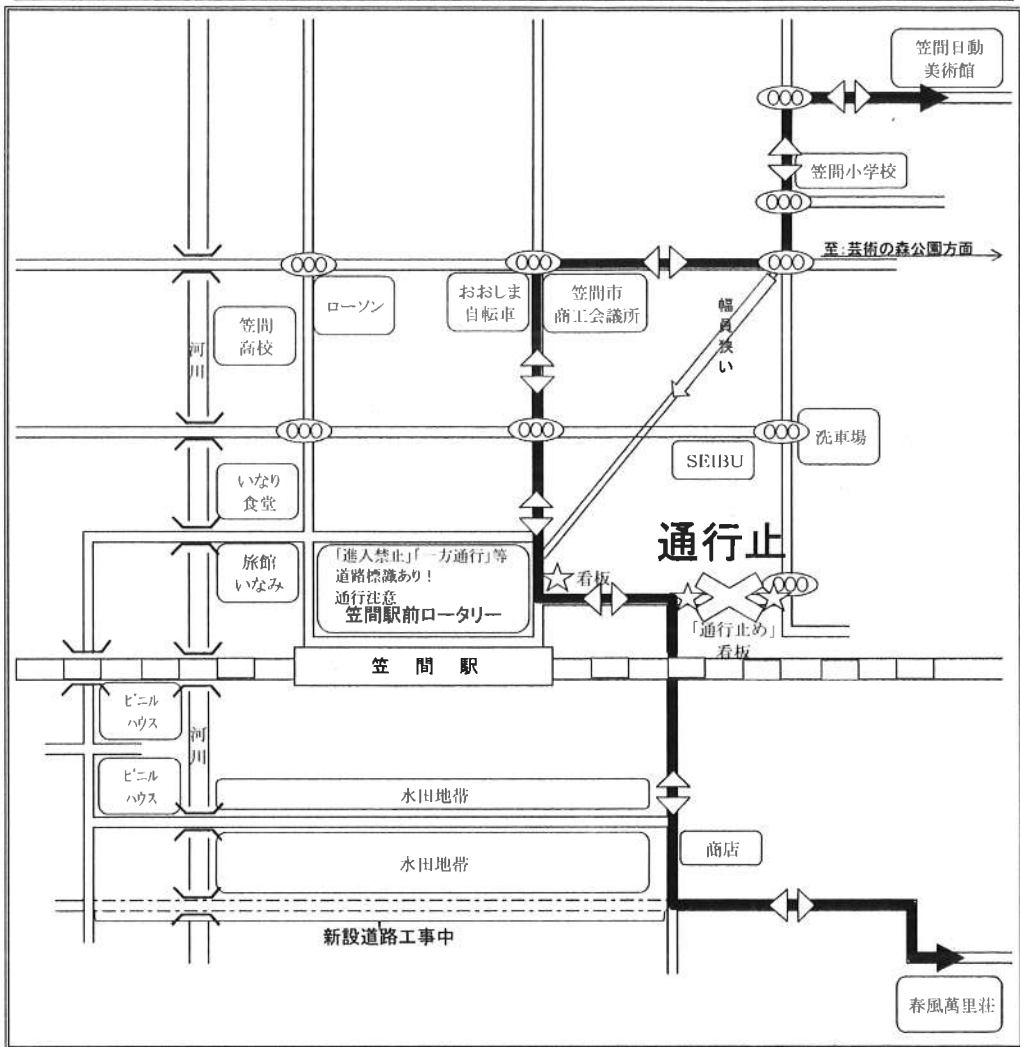

笠間日動美術館⇄春風萬里荘 迂回路のお知らせ

下水道工事による道路通行車輛の危険防止措置(通行止)のため、上図のとおり迂回下さい。

**交通規制期間:平成26年8月1日から
平成26年11月28日まで(予定)**

(※但し、休工中(日曜日も含む)を除く)